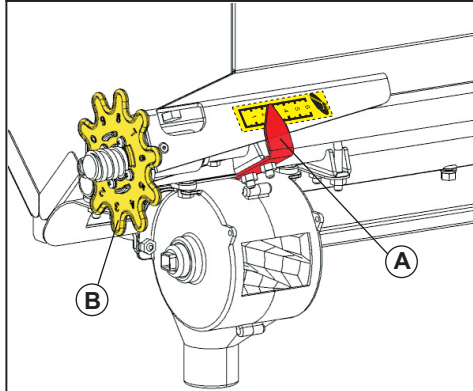

# VARIOVOLUMEX RUOTA DENTATA

**MaterMacc**

Cod.58230106

**40 cm**

A	B	kg/dm <sup>3</sup>		
		0,8	1,0	1,2
2	0	80	100	119
2	5	94	118	142
3	0	109	136	164
3	5	127	159	191
4	0	145	182	218
5	0	150	188	225
<b>MAX</b>		<b>155</b>	<b>194</b>	<b>232</b>