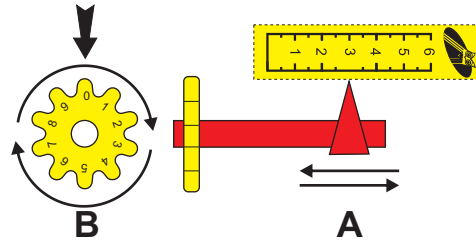

# VARIOVOLUMEX RUOTA DENTATA

**MaterMacc**

Cod.58230106

**40 cm**

A	B	kg/dm <sup>3</sup>		
		0,8	1,0	1,2
2	0	80	100	119
2	5	94	118	142
3	0	109	136	164
3	5	127	159	191
4	0	145	182	218
5	0	150	188	225
<b>MAX</b>		<b>155</b>	<b>194</b>	<b>232</b>

kg/ha

**45 cm**

A	B	kg/dm <sup>3</sup>		
		0,8	1,0	1,2
2	0	71	89	106
2	5	84	105	126
3	0	97	121	145
3	5	113	141	170
4	0	129	152	194
5	0	134	167	200
<b>MAX</b>		<b>138</b>	<b>172</b>	<b>207</b>

kg/ha

**50 cm**

A	B	kg/dm <sup>3</sup>		
		0,8	1,0	1,2
2	0	64	80	96
2	5	76	94	113
3	0	87	109	131
3	5	102	127	153
4	0	116	145	175
5	0	120	150	180
<b>MAX</b>		<b>124</b>	<b>155</b>	<b>186</b>

kg/ha

**40 cm**

A	B	kg/dm <sup>3</sup>		
		0,8	1,0	1,2
2	0	159	199	239
2	5	189	236	283
3	0	218	273	327
3	5	255	318	382
4	0	291	364	436
5	0	300	376	451
<b>MAX</b>		<b>310</b>	<b>387</b>	<b>465</b>