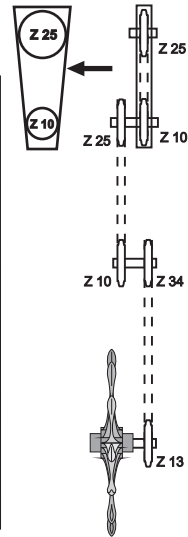

# VARIOVOLUMEX RUOTA DENTATA

**MaterMacc**

Cod.58230106

**40 cm**

A	B	kg/dm <sup>3</sup>		
		0,8	1,0	1,2
2	0	80	100	119
2	5	94	118	142
3	0	109	136	164
3	5	127	159	191
4	0	145	182	218
5	0	150	188	225
<b>MAX</b>		<b>155</b>	<b>194</b>	<b>232</b>

kg/ha

**45 cm**

A	B	kg/dm <sup>3</sup>		
		0,8	1,0	1,2
2	0	71	89	106
2	5	84	105	126
3	0	97	121	145
3	5	113	141	170
4	0	129	152	194
5	0	134	167	200
<b>MAX</b>		<b>138</b>	<b>172</b>	<b>207</b>

kg/ha

**50 cm**

A	B	kg/dm <sup>3</sup>		
		0,8	1,0	1,2
2	0	64	80	96
2	5	76	94	113
3	0	87	109	131
3	5	102	127	153
4	0	116	145	175
5	0	120	150	180
<b>MAX</b>		<b>124</b>	<b>155</b>	<b>186</b>

kg/ha

**40 cm**

A	B	kg/dm <sup>3</sup>		
		0,8	1,0	1,2
2	0	159	199	239
2	5	189	236	283
3	0	218	273	327
3	5	255	318	382
4	0	291	364	436
5	0	300	376	451
<b>MAX</b>		<b>310</b>	<b>387</b>	<b>465</b>

kg/ha

**45 cm**

A	B	kg/dm <sup>3</sup>		
		0,8	1,0	1,2
2	0	142	177	212
2	5	168	210	252
3	0	194	242	291
3	5	226	283	339
4	0	259	323	388
5	0	267	334	401
<b>MAX</b>		<b>276</b>	<b>344</b>	<b>413</b>

kg/ha

**50 cm**