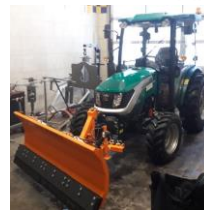

ARBOS 2035 M - WINTERDIENST-AKTION

Motor	4L22, 4 Zyl., 2.160 ccm, 35 PS
Getriebe	8/8 Gang, mechan. Reversierer
Antrieb	Allrad; 29,7 km/h
Lenkung	Servo, 40°
Zapfwelle	540/1.000
Hydraulik	Hubwerk 810 kg, Kat. I
Hydr.pumpe	32 + 15 lt.
Steuergeräte	2 x DW
Zugpendel	ja
Anh.vorricht	

		STANDARD		PROFI	
		UVP exkl.	UVP inkl.	UVP exkl.	UVP inkl.
Kabine	ROPS, Heizung, Lüftung Grammer-Komfortsitz	15 900,0	19 080,0	15 900,0	19 080,0
Kotflügel	fix, vorne ja		Serie		Serie
Bereifung	6.50-16/12.4-24 260/70R16-320/85R24		Serie		Serie

AKTION-
Grundpreis

Ausstattung inkl. "All-in"		STANDARD		PROFI	
		UVP exkl.	UVP inkl.	UVP exkl.	UVP inkl.
"All-in"	Unterlenker Fanghaken Kat. I; mont.	300,00	360,0	300,00	360,0
	Ackerschiene Kat. I; D22/620 mm	50,00	60,0	50,00	60,0
	hydr. Oberlenker Kat. I			300,00	360,0
	Scharmüller Schlitten-AV (W255); mont.			650,00	780,0
	Anhänge-Nagel lang; 630 mm			40,00	48,0
	Schneeketten 260-16 und 320-24 (Garn. vorne und hinten)	1 150,00	1 380,0	1 150,00	1 380,0
	ZUBEHÖROPTIONEN INKLUDIERT	1 500,00	1 800,0	2 490,00	2 988,0